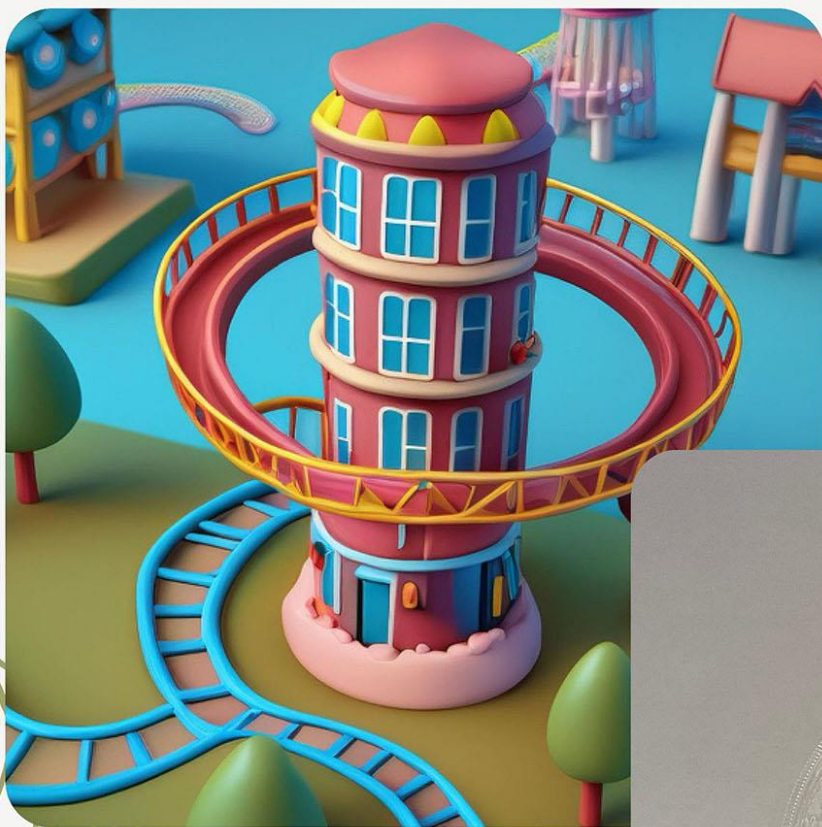

滑滑蘑菇小屋

By:默默

設計理念

自然與幻想的融合：小屋的外觀可能受到蘑菇形狀的啟發，整體造型可能圓潤、富有流線感，模擬自然界中蘑菇的形狀。這樣的設計不僅可愛，還能讓人感受到與自然和幻想世界的連結。

童趣與遊樂設施：設計中可能會包含一些適合兒童的遊樂設施，如滑梯、小型攀爬架，或者有趣的遊戲區域，這樣可以使整個空間更具吸引力，增加互動性和娛樂性。

我做的↓

AI生成↑

指令：雲霄飛車
房子 簡單